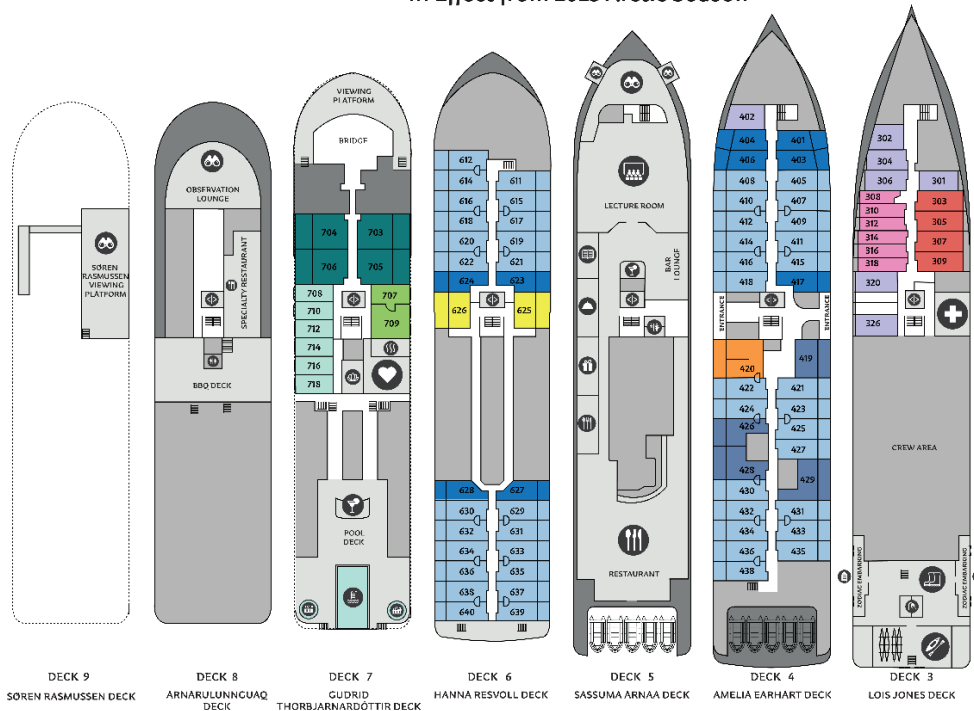

M/V OCEAN ALBATROS DECK PLAN

In Effect from 2025 Arctic Season

Restaurant	Library	Fitness	Panorama Sauna	Toilet
Bar	Albatros Ocean Boutique	Albatros Polar Spa	Mudroom	Elevator
Observation Area	Reception	Infinity Pool	Zodiac embarking	Shower
Lecture Room	Medical Clinic	Jacuzzi	Kayak platform	Stairs